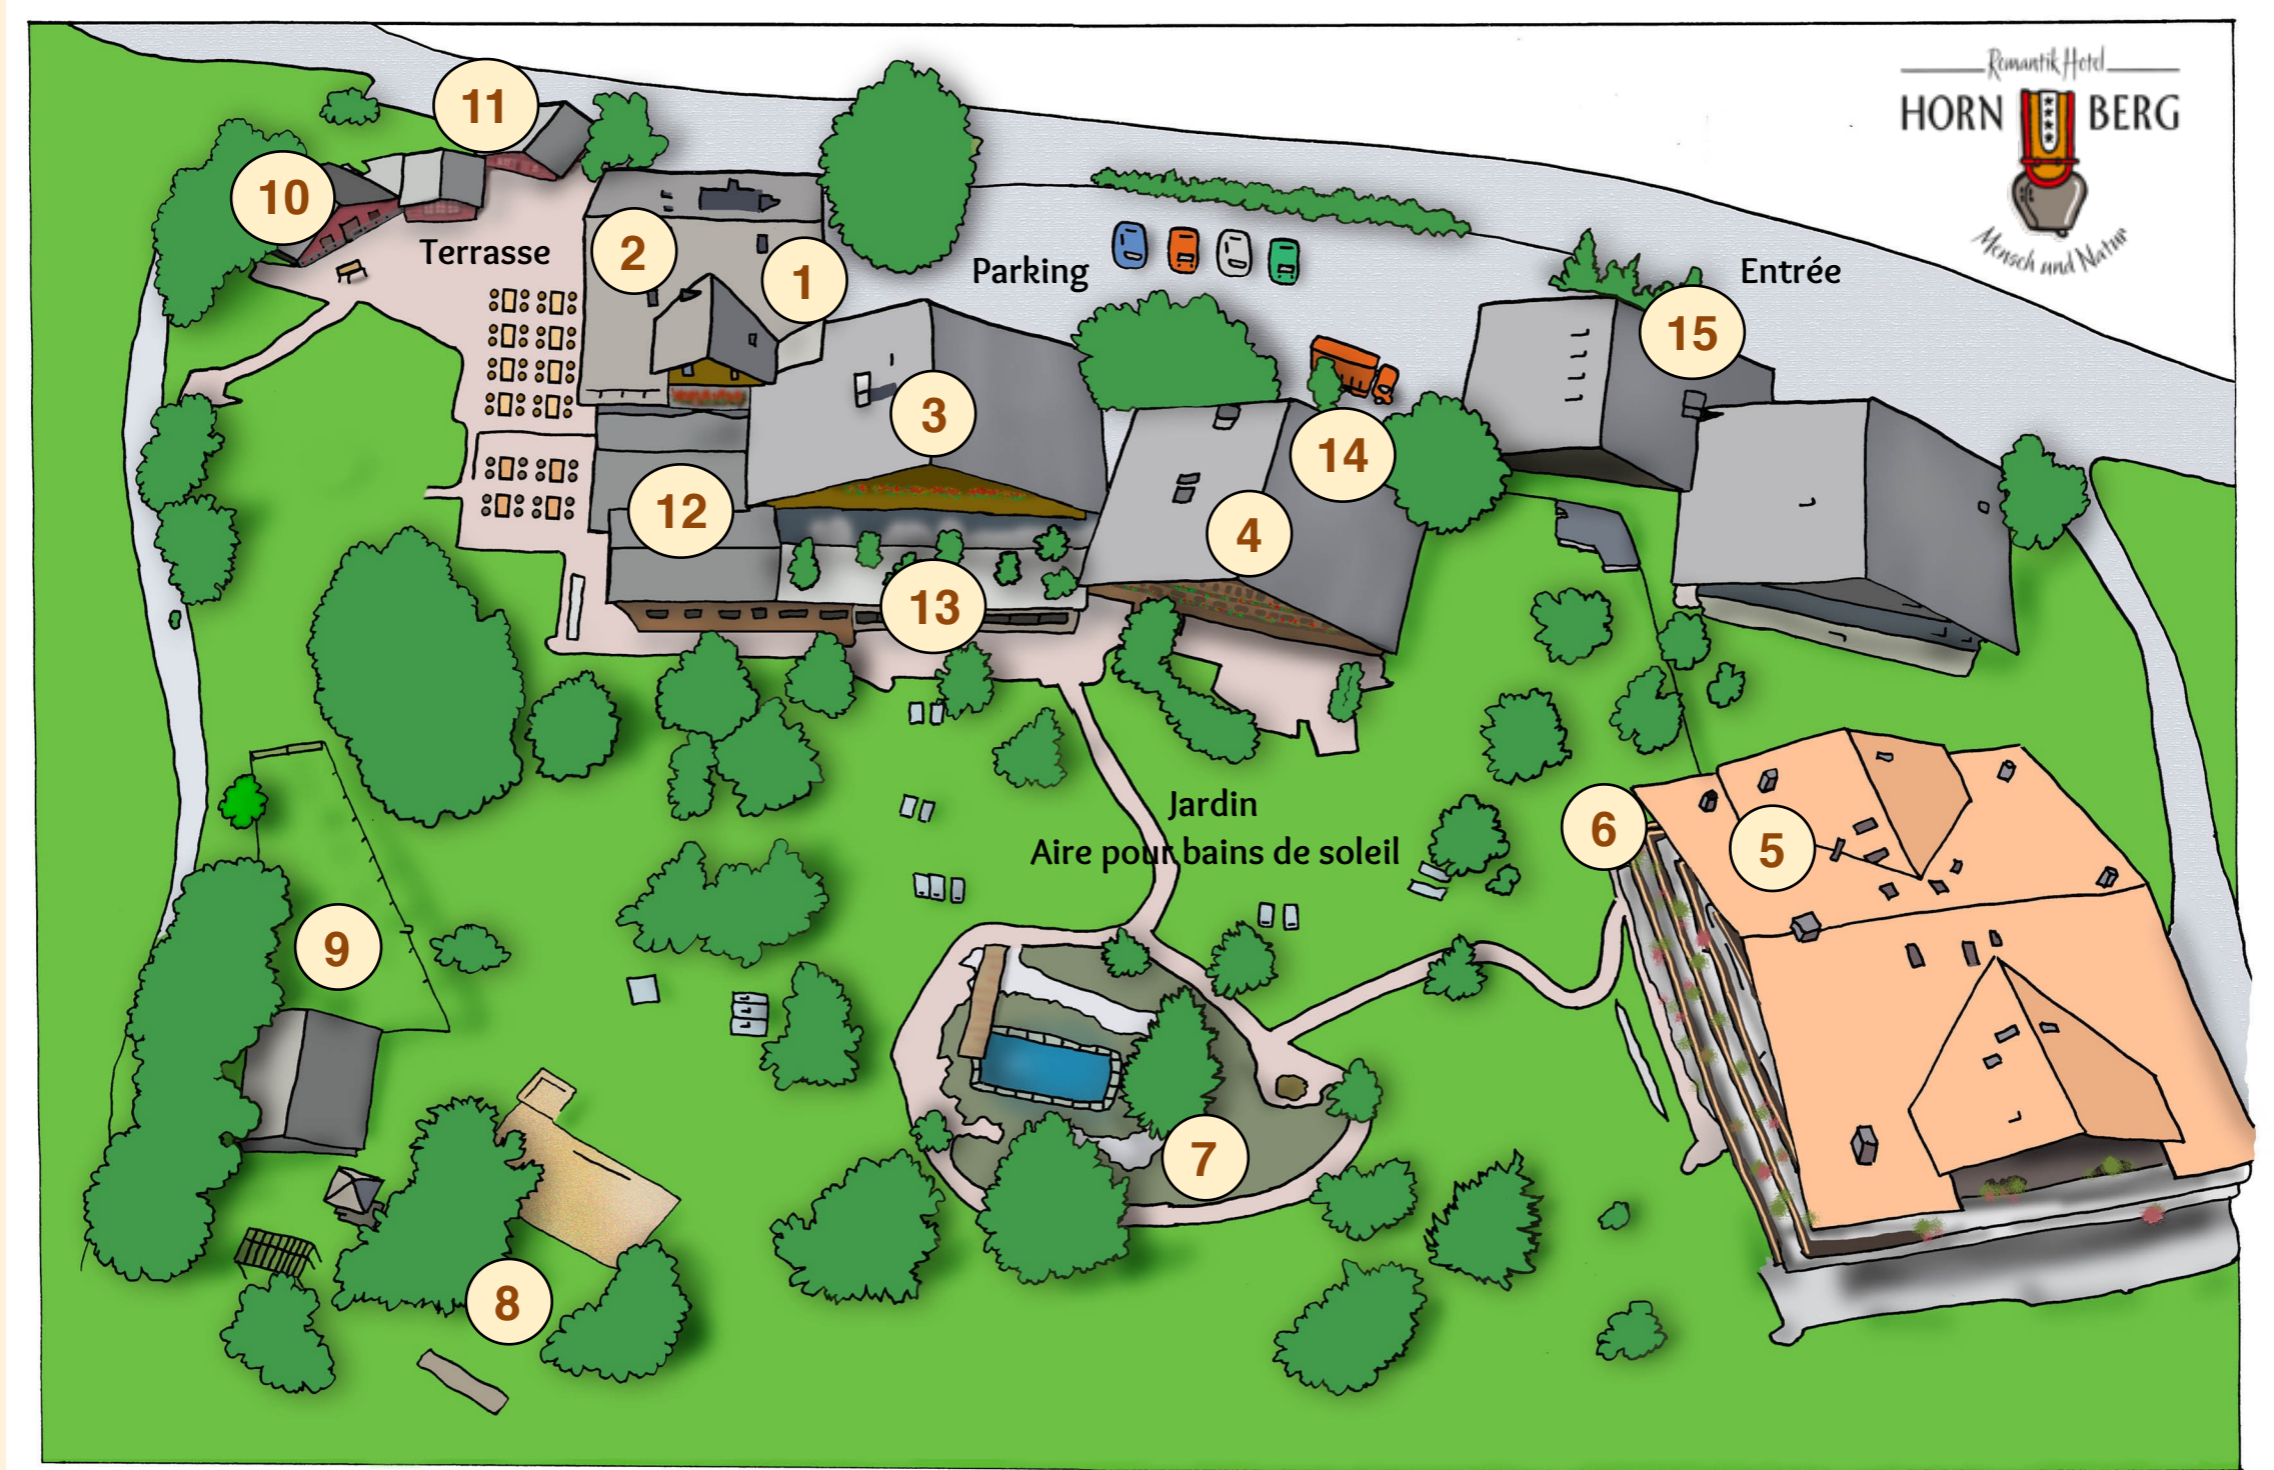

- 1** **Châlet Werner**
Entrée hôtel/Réception
- 2** **Châlet Werner**
R-D-C = Restaurant
1. Etage = Chambres 11-16
2. Etage = Chambres 21-26
3. Etage = Chambres 30-37
- 3** **Châlet Elisabeth**
R-D-C = Bar/Coin cheminée
1. Etage = Salle de jeux
2. Etage = Chambres 40-43
3. Etage = Chambres 44-45
- 4** **Châlet Helene**
R-D-C = Chambres 46-49
1. Etage = Chambres 50-52
2. Etage = Chambres 53-57
- 5** **Châlet Rüeblihorn**
S-S = Accès garage
1. Etage = Chambres 60-61
2. Etage = Chambre 62
3. Etage = Chambre 63

- 6** **Espace bien-être**
Sauna/Massages/Salle de repos
- 7** **Etang de baignade biologique**
- 8** **Aire de jeux**
- 9** **Chèvres Hornberg**
- 10** **Fondue-Hüttli**
- 11** **Luges**
- 12** **Salles événements**
Rüeblihorn/Gummfluh/Hornfluh
- 13** **Piscine intérieure**
Accès au châlet Elisabeth
- 14** **Equipement randonnée/ski**
Vélos des clients
- 15** **Garage**
VTT/ Vélos électriques